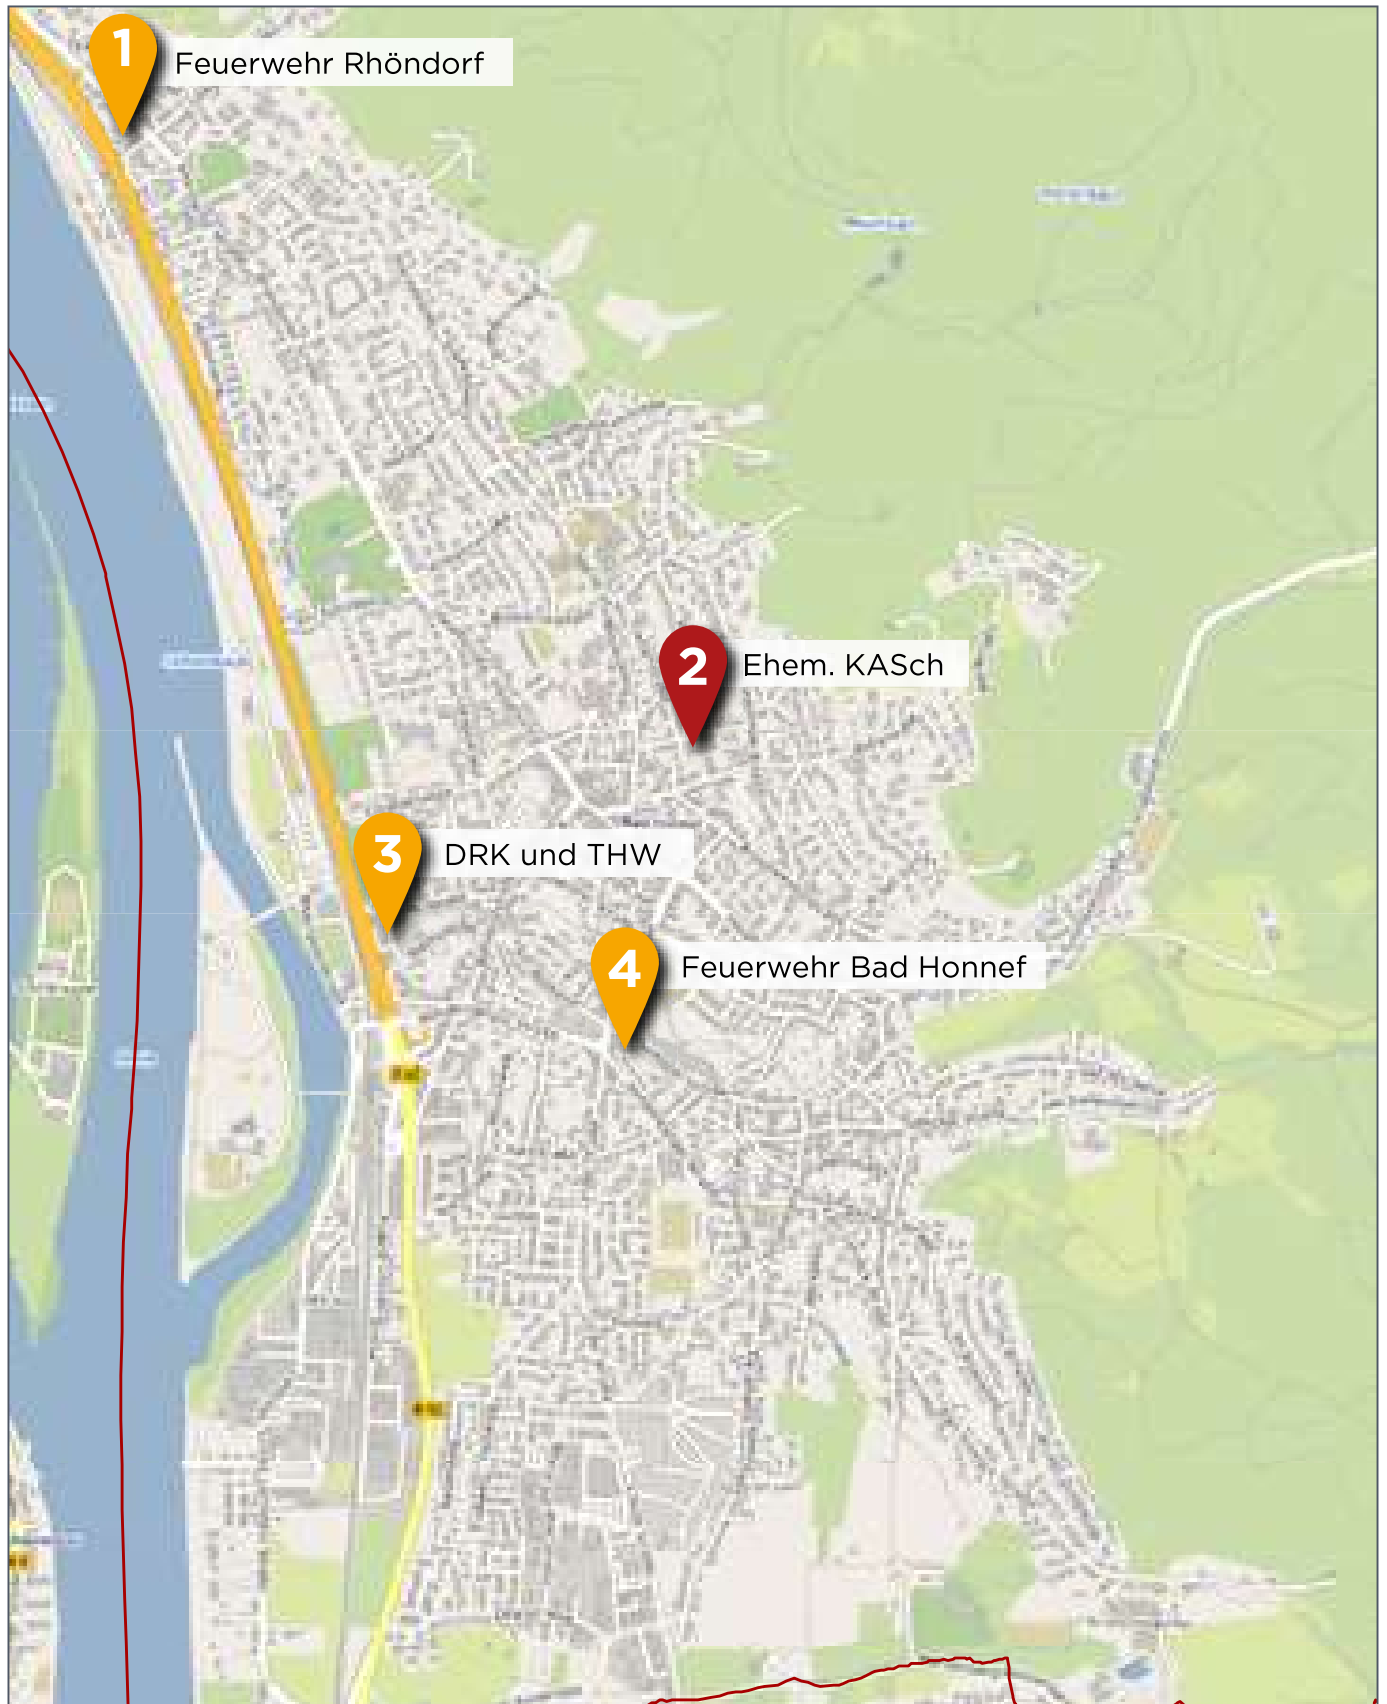

Bad Honnef Tal

 KAT-Anlaufstelle

 KAT-Anlaufstelle und Wärmeort

Bad Honnef Berg